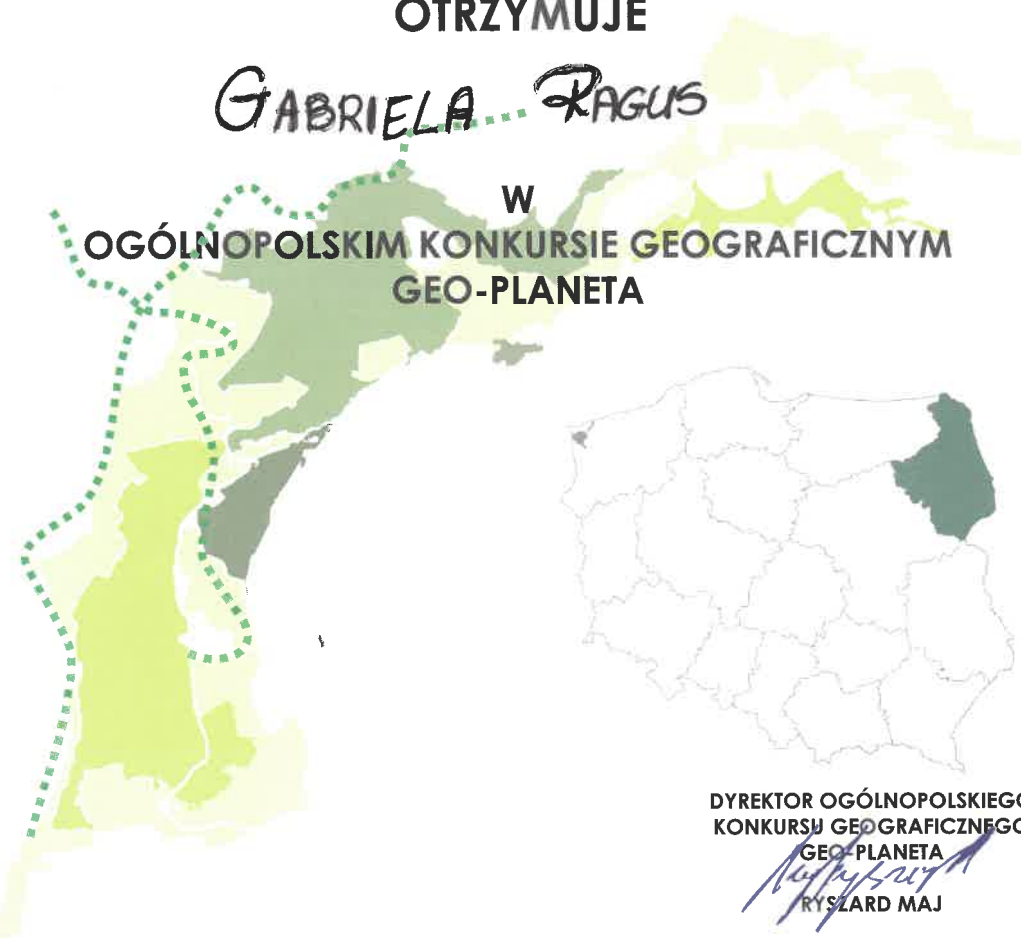

Ogólnopolski Konkurs Geograficzny
Geo-Planeta

DYPLOM WYRÓŻNIENIA

OTRZYMUJE

GABRIELA RAGUS

W
OGÓLNOPOLSKIM KONKURSIE GEOGRAFICZNYM
GEO-PLANETA

DYREKTOR OGÓLNOPOLSKIEGO
KONKURSU GEOGRAFICZNEGO
GEO-PLANETA
Ryszard Maj
RYSZARD MAJ